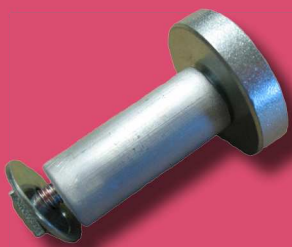

Artikel-Nr.:	Bezeichnung
111.000.009	Tragarm 70mm inklusive Magnet Ø32mm
111.000.014 A	Magnet mit M5 Gewinde und Zapfen, Ø32mm
111.000.015 A	Magnet mit M5 Gewinde und Zapfen, Ø25mm
111.000.114 A	Magnet mit M6 Gewinde und Zapfen, Ø32mm
111.000.213 A	Magnet mit Schraubhaken, Ø25mm
111.000.214 A	Magnet mit Schraubhaken, Ø32mm
111.000.314 A	Magnet mit M5 Gewinde ohne Zapfen, Ø32mm
111.000.046 Z	Distanzstück 45 mm mit Gewindestange, Nutenstein und Magnet Ø32mm
111.000.080	Befestigungssatz mit Ketten und Magnete mit Schraubhaken

Tragarm inklusive Magnet

Magnete

Distanzstück inklusive Magnet

Ketten und
Magnete mit Schraubhaken